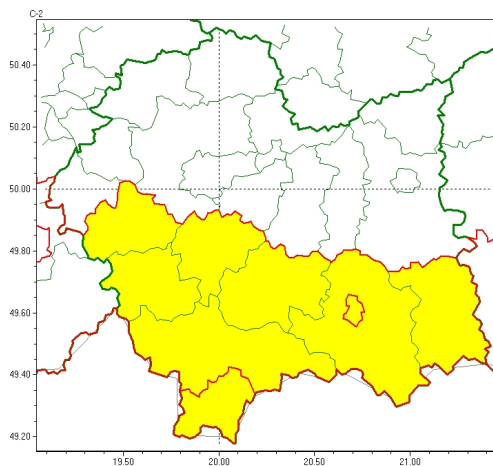

Zasięg ostrzeżeń w województwie

Oblodzenie
2024-12-20 11:36

WOJEWÓDZTWO MAŁOPOLSKIE OSTRZEŻENIA METEOROLOGICZNE ZBIORCZO NR 441 WYKAZ OBOWIĄZUJĄCYCH OSTRZEŻEŃ o godz. 11:36 dnia 20.12.2024

Zjawisko/Stopień zagrożenia	Oblodzenie/1
Obszar (w nawiasie numer ostrzeżenia dla powiatu)	powiaty: gorlicki(185), limanowski(175), myślenicki(159), nowosądecki(197), nowotarski(202), suski(178), wadowicki(165)
Ważność	od godz. 17:00 dnia 20.12.2024 do godz. 09:00 dnia 21.12.2024
Prawdopodobieństwo	85%
Przebieg	Prognozuje się zamarzanie mokrej nawierzchni dróg i chodników po opadach deszczu, deszczu ze śniegiem i mokrego śniegu powodujące ich oblodzenie. Temperatura powietrza obniży się do około -1°C, temperatura minimalna przy gruncie około -3°C.
SMS	IMGW-PIB OSTRZEGA: OBLODZENIE/1 małopolskie (7 powiatów) od 17:00/20.12 do 09:00/21.12.2024 temp. min. do ok. -1st., przy gruncie do -3 st., ślisko. Dotyczy powiatów: gorlicki, limanowski, myślenicki, nowosądecki, nowotarski, suski i wadowicki.
RSO	Woj. małopolskie (7 powiatów), IMGW-PIB wydał ostrzeżenie pierwszego stopnia o oblodzeniu
Uwagi	Brak.
Zjawisko/Stopień zagrożenia	Oblodzenie/1
Obszar (w nawiasie numer ostrzeżenia dla powiatu)	powiaty: Nowy Sącz(177)
Ważność	od godz. 19:00 dnia 20.12.2024 do godz. 09:00 dnia 21.12.2024
Prawdopodobieństwo	85%